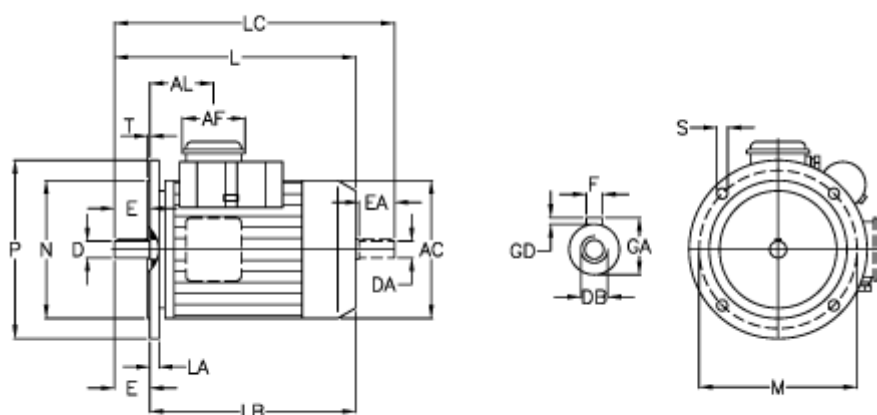

Varenummer: 25055264102
 Beskrivelse: ICME Asynkronmotor M71 B2 0,55KW
 2800 o/m 1x230 V B5 med driftskondensator

Mål

a = 12	D = 14	K = 7	P = 160
A = 112	DB = M5	K1 = 17	S = 9.5
A/F = 70	E = 30	L = 247	T = 3.5
AC = 137	F = 5	LA = 10	
AL = 76	GA = 16	LB = 217	
B = 90	GD = 5	LC = 281	
C = 45	H = 71	M = 130	
CA = 86	HD = 178	N = 110	